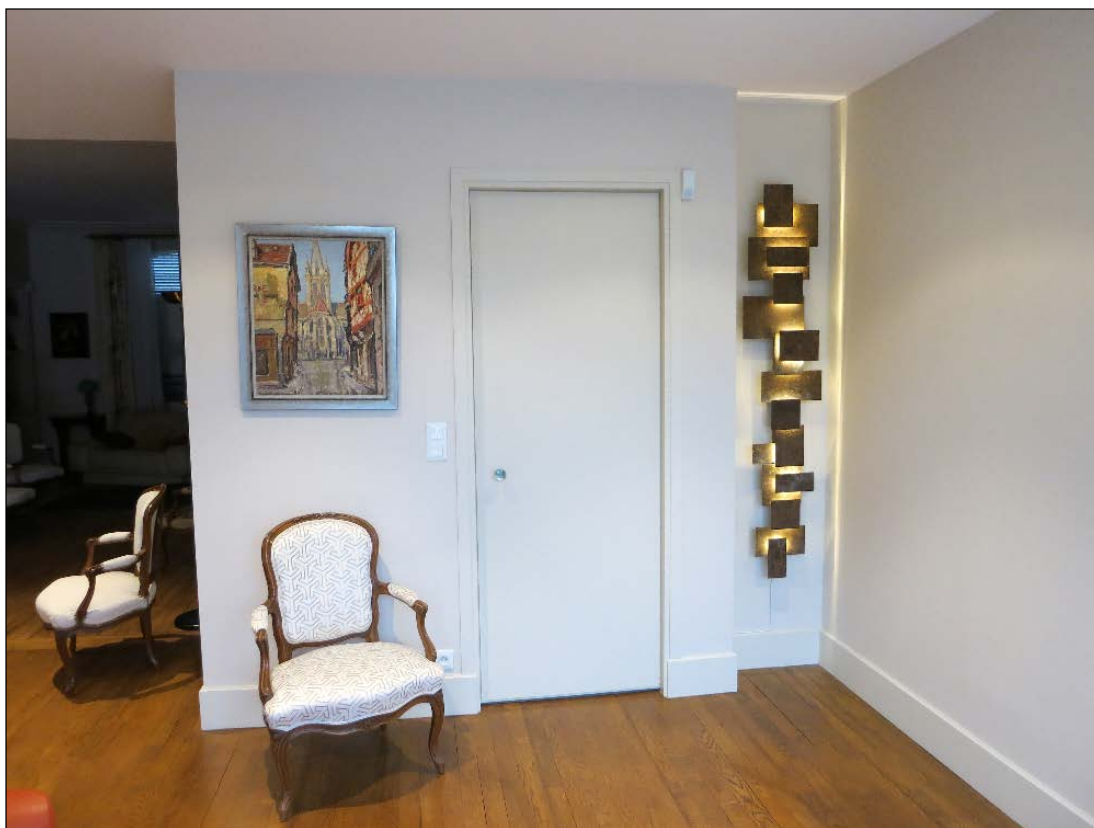

Cloud - 140 x 78 cm - Acier corten