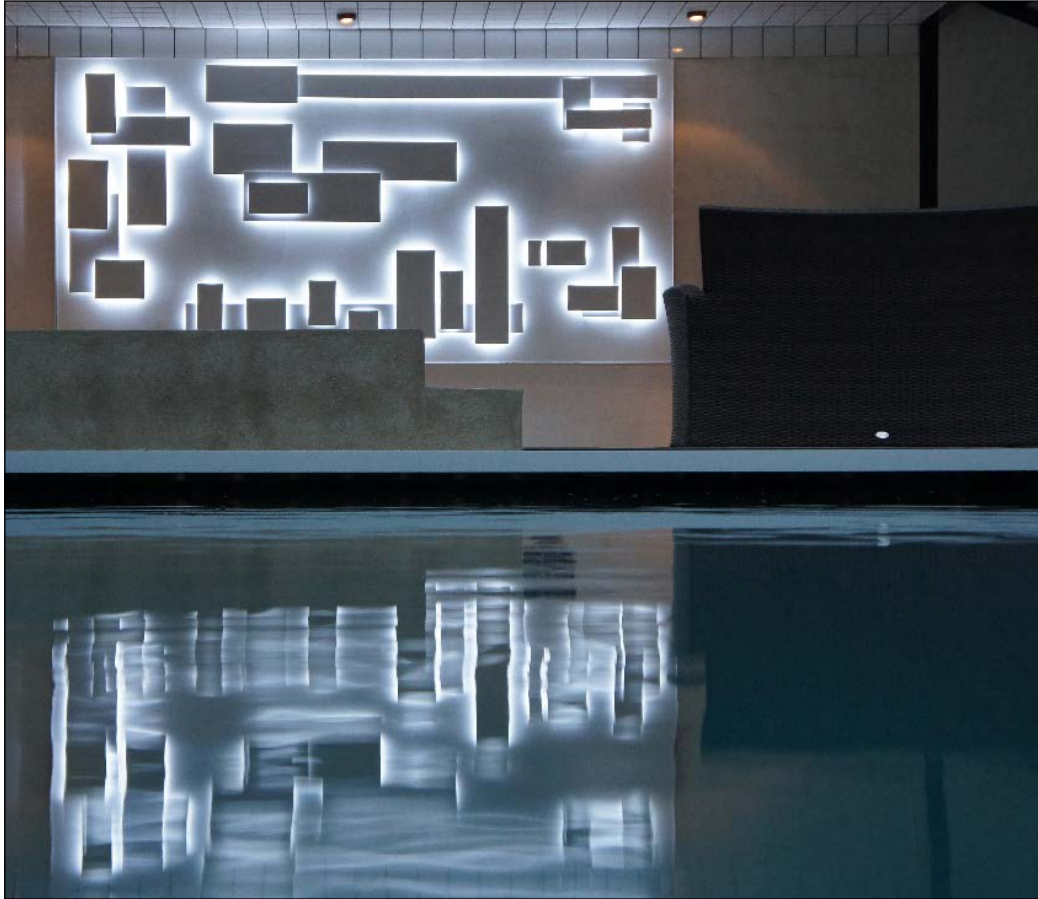

Cloud - 380 x 75 cm - Acier corten

Cloud - 140 x 78 cm - Acier corten

Totem Cloud - 172 x 36 cm - Acier corten

Chevalet éclaté - 100 x 45 cm - Red cedar sur un panneau en aluminium

MOUCHARABIEH - 140 x 70 cm et DIX-DIX - 120 x 53 cm

Shadows composition - 150 x 70 cm - Aluminium paint

Shadows composition - 170 x 105 cm - Aluminium paint

Shadows composition - 280 x 130 cm - Aluminium paint

Shadows composition - 300 x 28 cm - Acier corten sur un panneau en aluminium