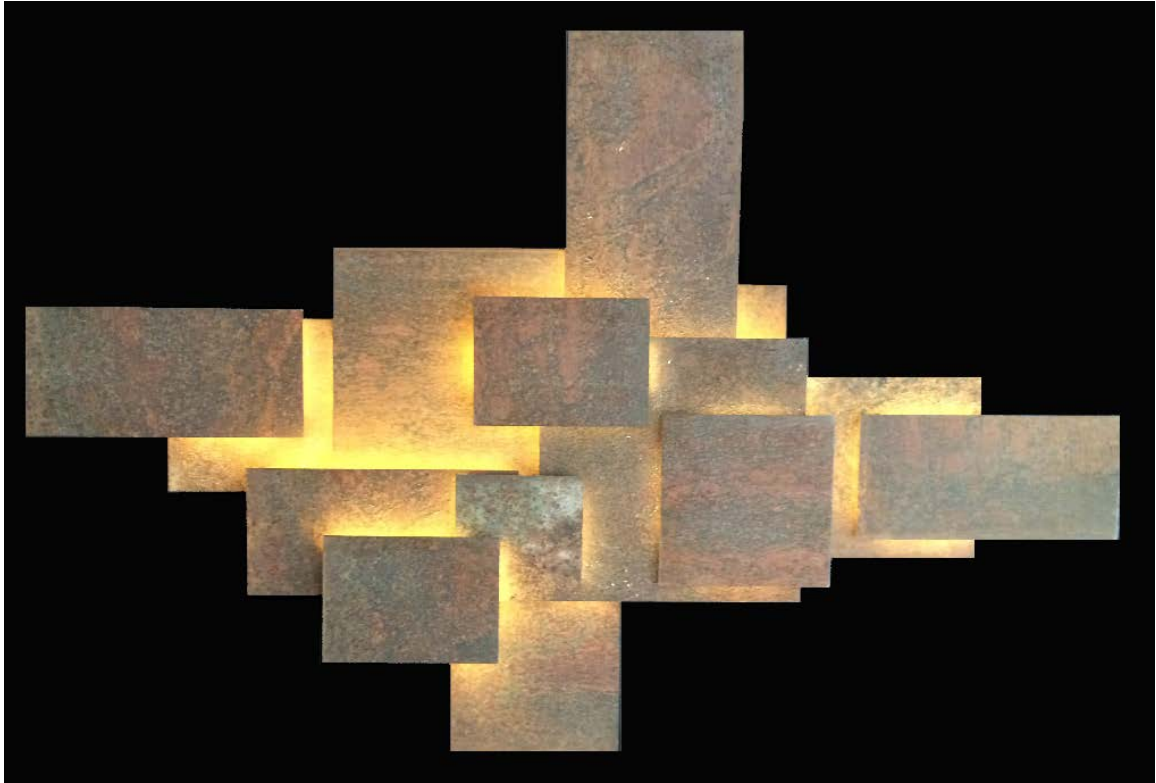

Mikado - 80 x 80 cm - Noyer d'Amérique sur un panneau en aluminium