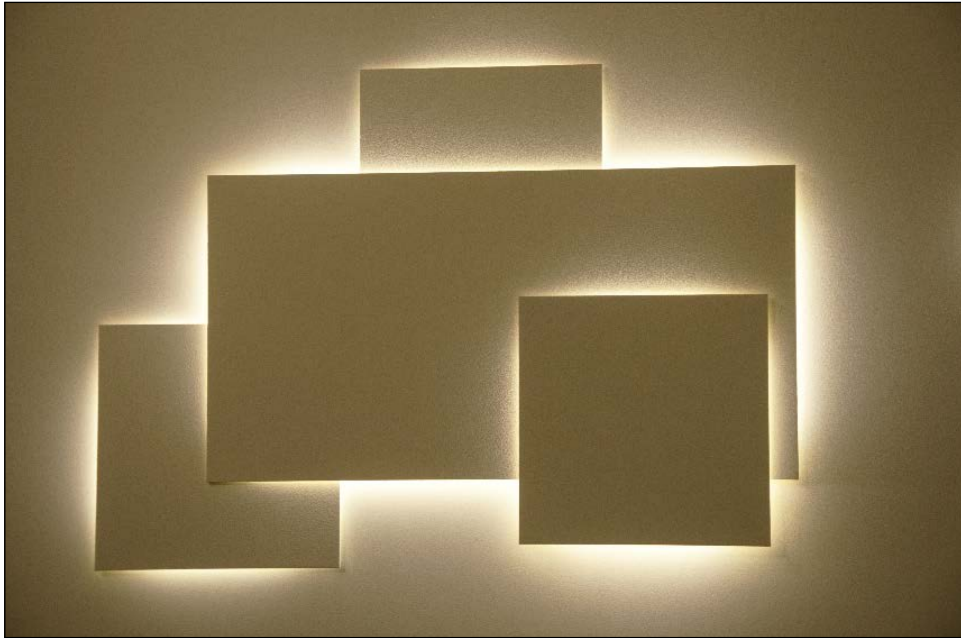

A partir de maintenant - 170 x 105 cm - Acier corten sur un panneau en aluminium

SEASONS - 100 x 63 cm - Acier corten et acrylique noire sur un panneau en aluminium

SKYLINE - 150 x 70 cm - Aluminium paint

Mystère, boule... - 100 x 63 cm - Acier corten sur un panneau en aluminium

Shadows, composition - 150 x 50 cm - Aluminium paint

Shadows, composition - 80 x 80 cm - Acier corten sur un panneau en aluminium