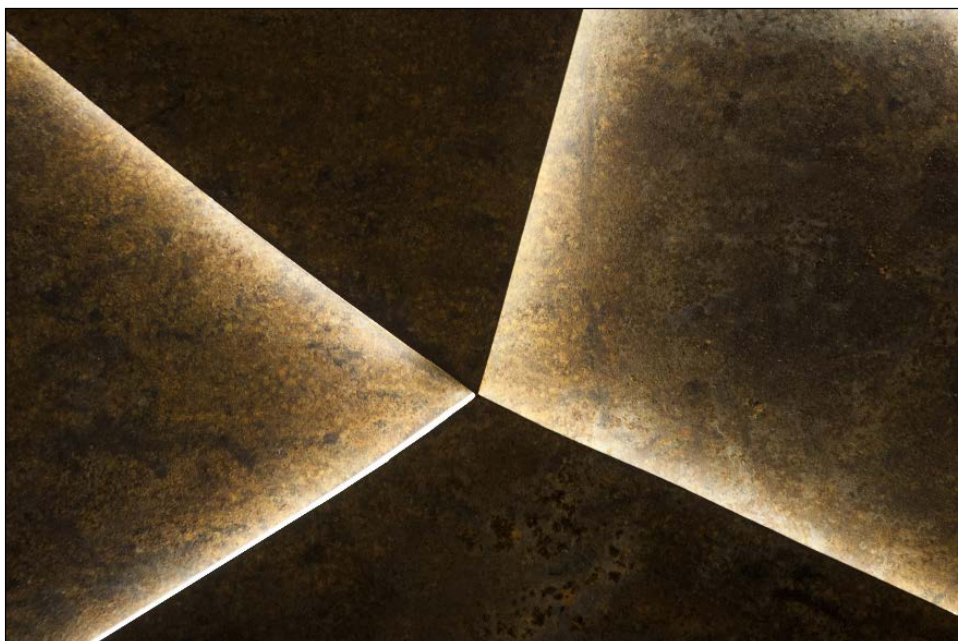

A partir de maintenant - 170 x 105 cm - Acier corten sur un panneau en aluminium

SEASONS - 100 x 63 cm - Acier corten et acrylique noire sur un panneau en aluminium

SKYLINE - 150 x 70 cm - Aluminium paint