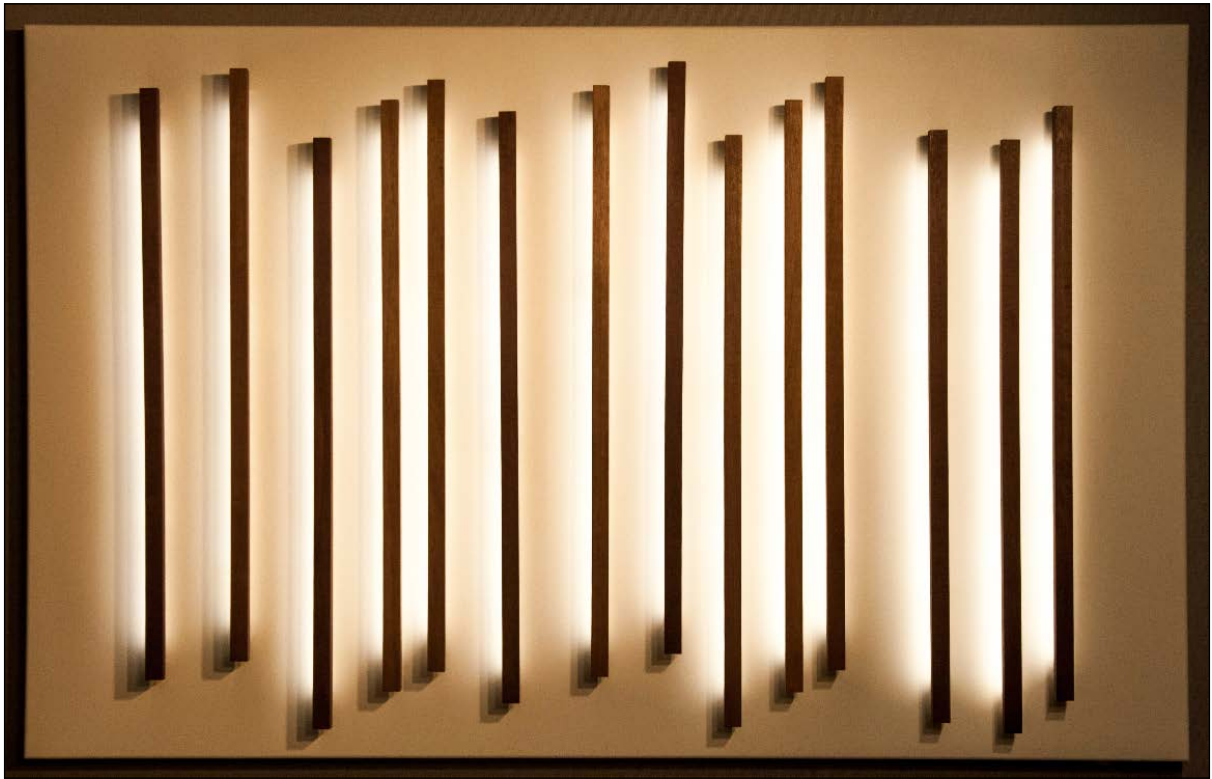

Totem CLOUD - 177 x 36 cm - Acier corten