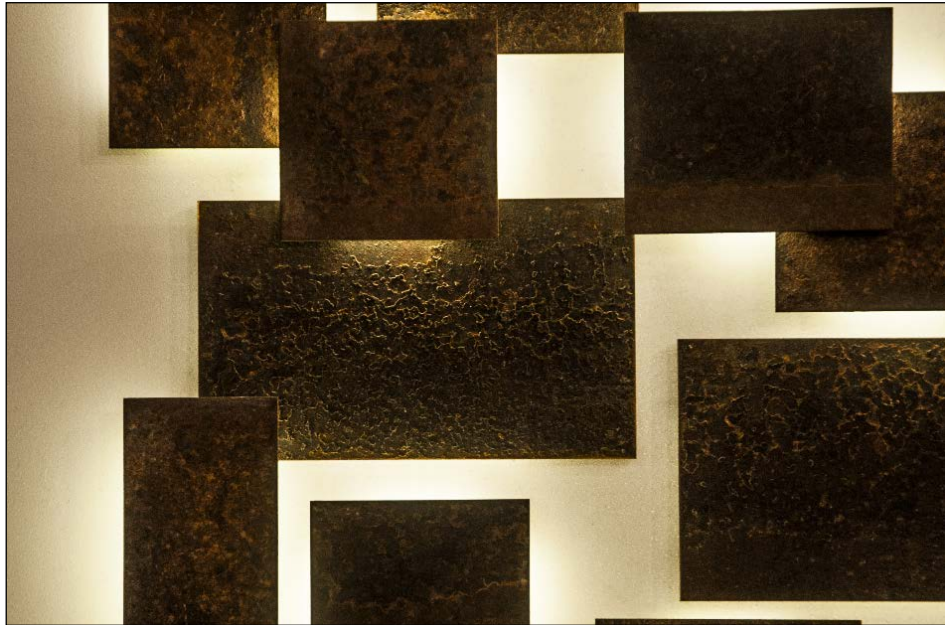

Mystère, boule... - 100 x 63 cm - Acier corten sur un panneau en aluminium

Shadows, composition - 150 x 50 cm - Aluminium paint

Shadows, composition - 80 x 80 cm - Acier corten sur un panneau en aluminium