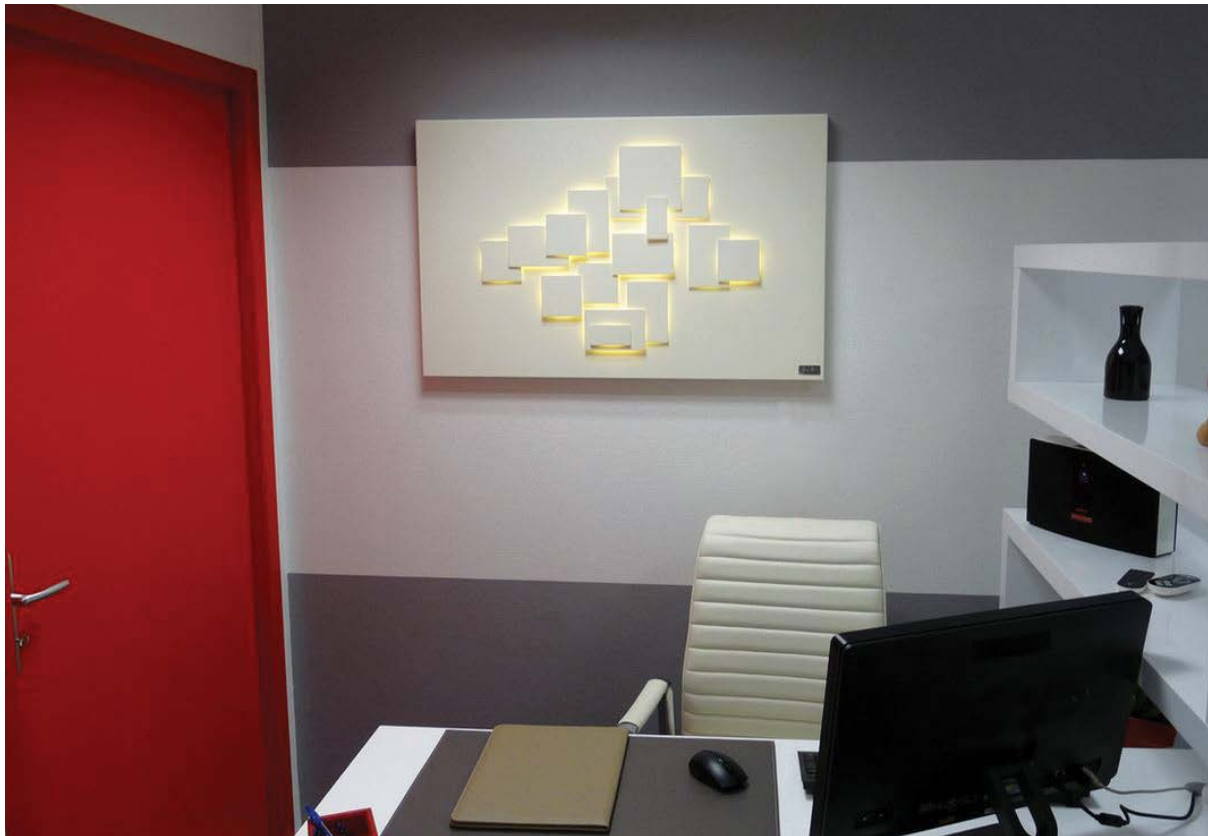

Regate - 100 x 63 cm - Acier corten sur panneau d'aluminium