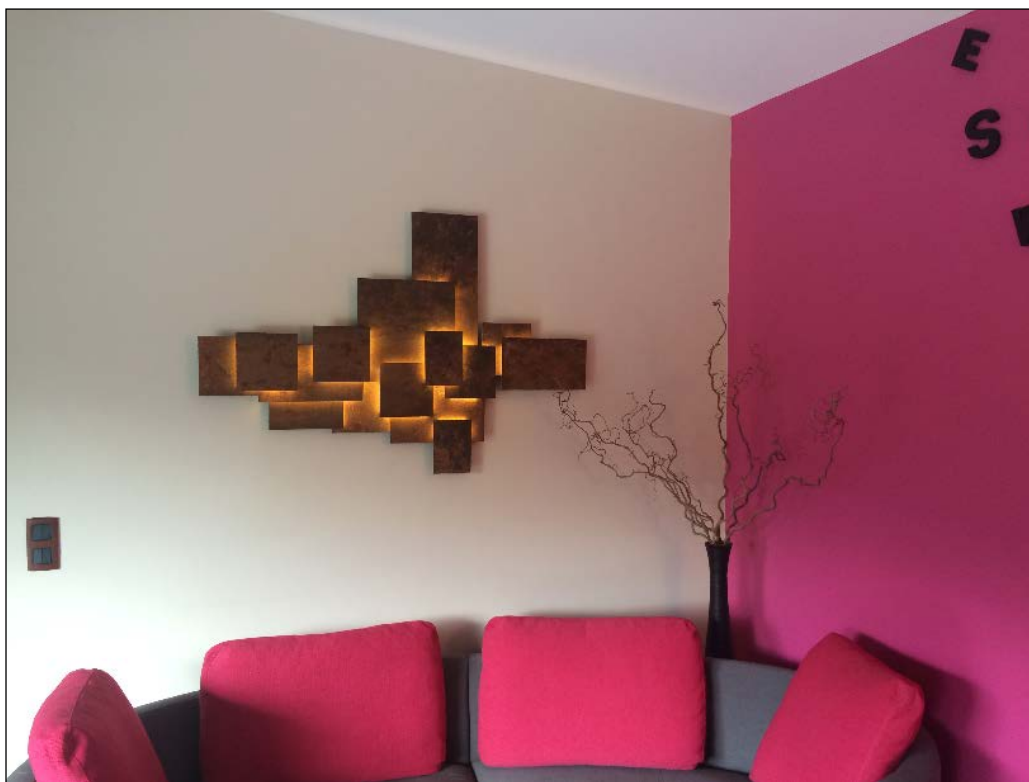

Cloud - 380 x 75 cm - Acier corten