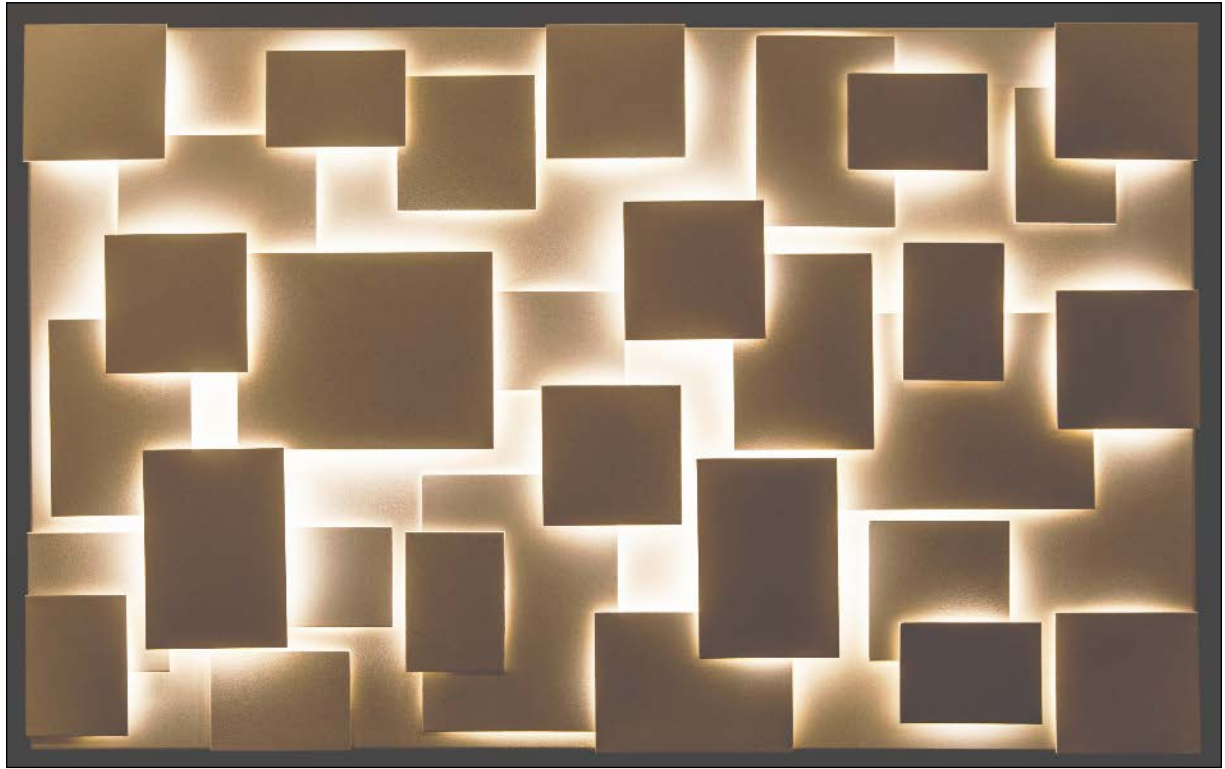

NY «TETRIS» - 120 x 60 cm - Noyer d'Amérique et Plexiglas