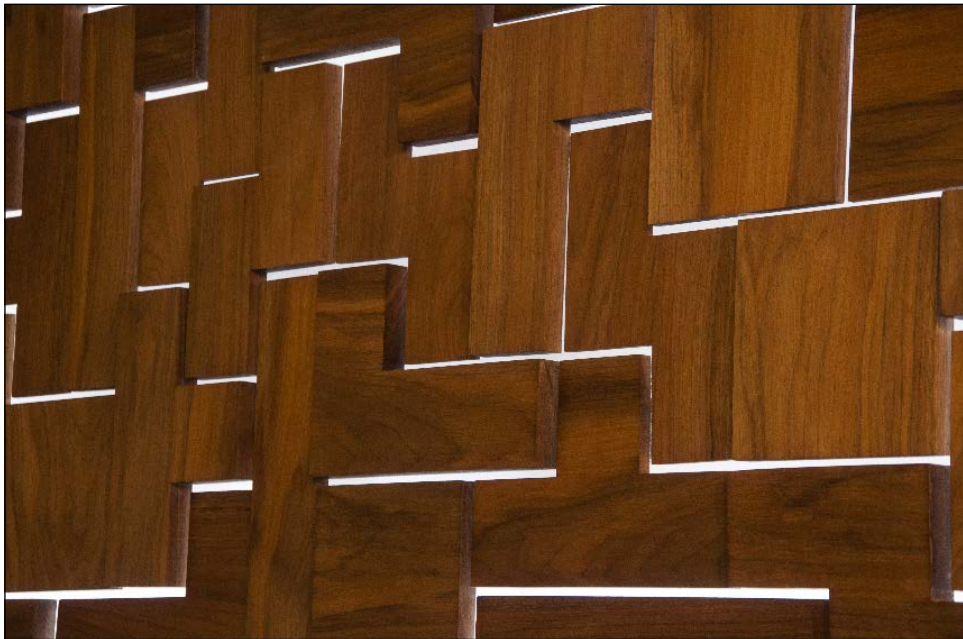

Mystère, boule... - 100 x 63 cm - Acier corten sur un panneau en aluminium

Shadows, composition - 150 x 50 cm - Aluminium paint

Shadows, composition - 80 x 80 cm - Acier corten sur un panneau en aluminium