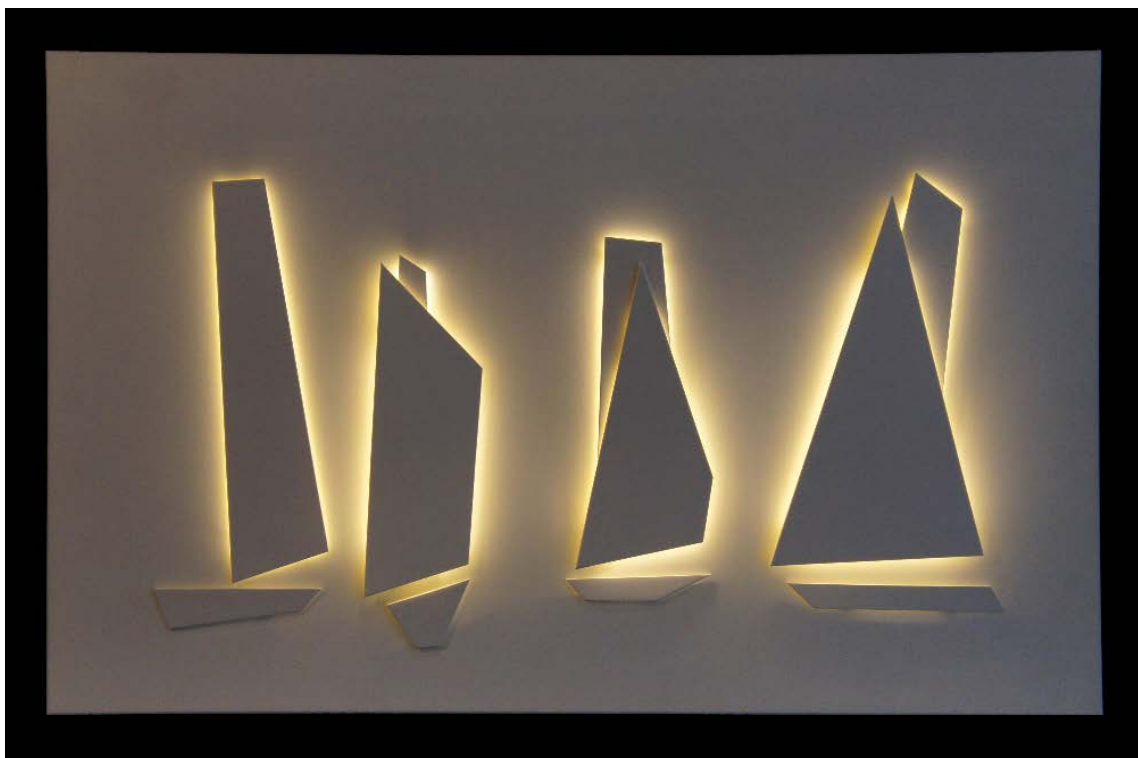

CLOUD - 117 x 78 cm - Acier corten