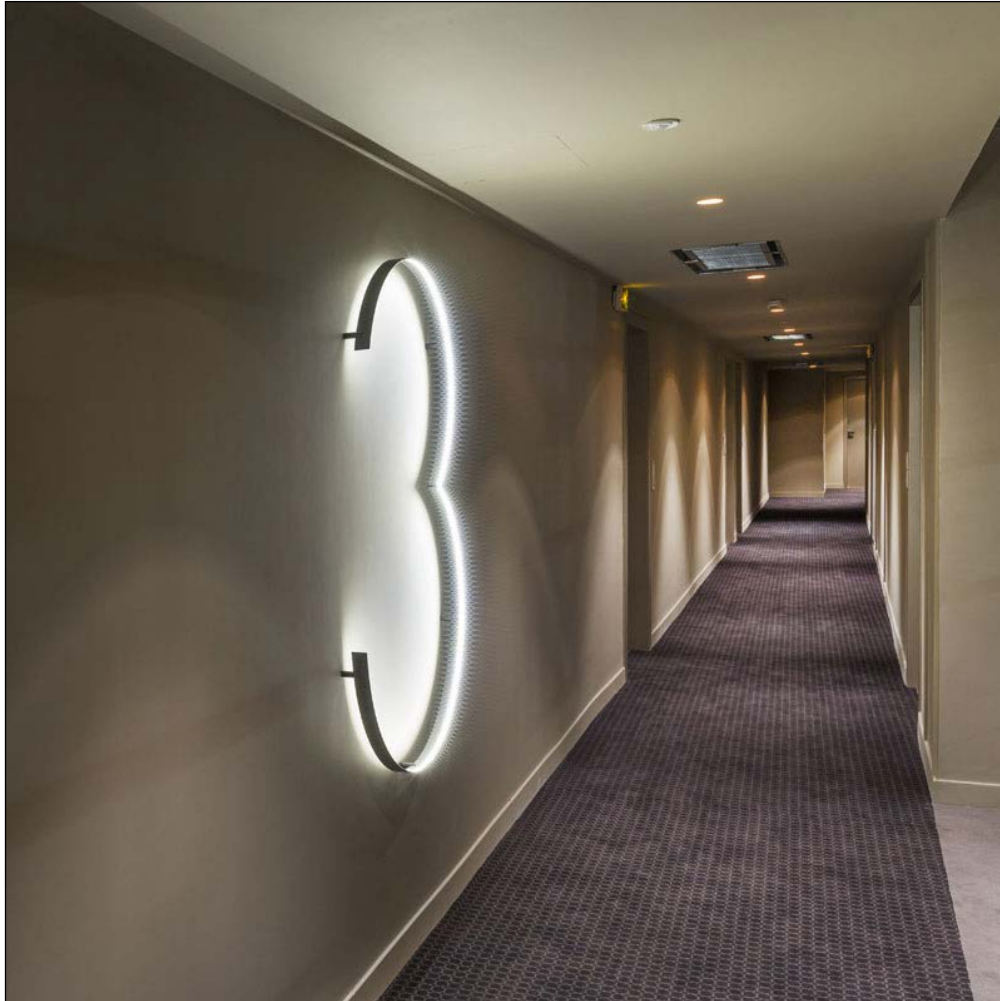

Numérotation d'étage - hauteur 140 cm